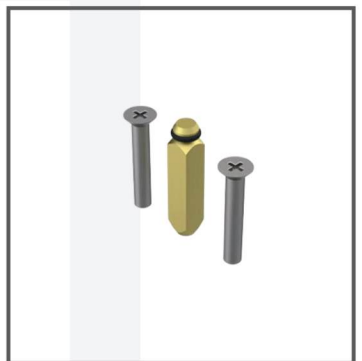

Canhão p/ fechadura
Stam
Comprimento: 50mm
Altura: 27mm
Largura: 14mm

Roseta guilhotina
Comprimento: 24mm
Altura: 69mm

CREMONAS E COMPONENTES

Cremona E25 Evo 1 Ponto
Acion. Interno

Cremona E25 Evo 2 Pontos
Acion. Interno

Cremona E25 Evo
2 Pontos Acion. Int/Ext

Cilindro C400
(45mm/60mm/90mm)

Cilindro C401/30

Roseta CRE2P

Roseta C/400 Square Nyl

Kit Haste + Parf M5
(cremona Int)

Kit Haste + Parf + Bucha
(cremona Ext)

Contra Fecho Cremona
Lateral GDL