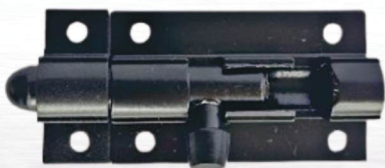

Ferrolho

1 - 1",1/2 (38mm)	5 - 5" (125mm)
2 - 2" (50mm)	6 - 7" (175mm)
3 - 3" (75mm)	7 - 12" (300mm)
4 - 4" (100mm)	8 - 16" (400mm)