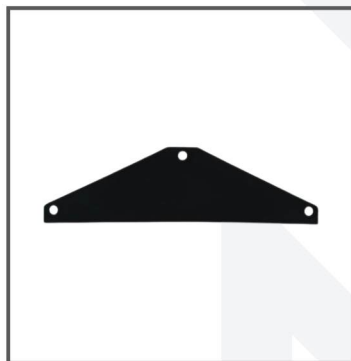

Tampa Integrada Janela
Gold NYL 371