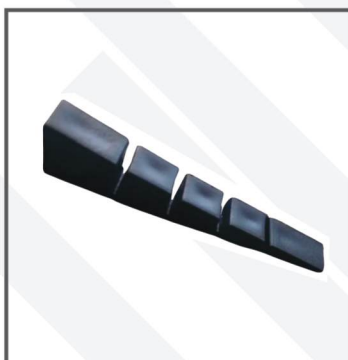

TEMPERADO

Kit Pia

Kit Versatik
Mão amiga

Batente Igrejinha

Comprimento: 29mm
Largura: 29mm
Altura: 33mm

Batente Superior

Comprimento: 50mm
Altura: 37mm
Largura: 15mm

Batente Inferior
temperado