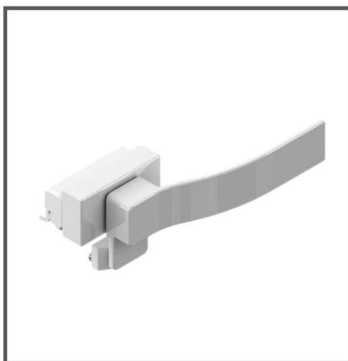

Fecho Maxim-ar
Flare L32 Bag