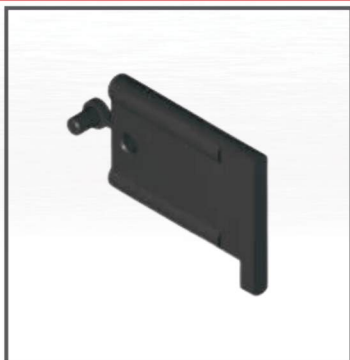

Brise central

Comprimento: 25mm
Altura: 150mm

Tampa para brise
pequena

Comprimento: 30mm
Altura: 100mm

Tampa para brise
lado esquerdo e direito

Comprimento: 150mm
Altura: 55mm

PERSIANAS

Guia da Persiana
NYL 370