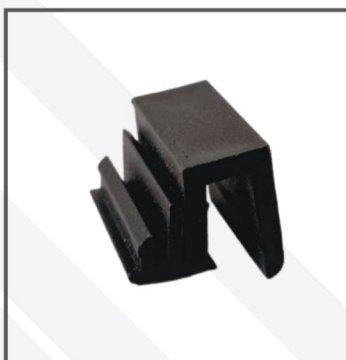

Guia inferior box
temperado

Comprimento: 34mm
Largura: 32mm
Altura: 30mm