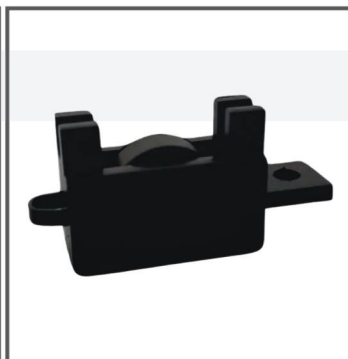

Comprimento: 97mm
Altura: 20mm
Largura: 20mm

Roldana Dupla

Roldana Dupla para
DS-266 - Rol-299

Comprimento: 91mm

ACESSÓRIOS Linha 28

| | | | |
|--|--|--|--|
|  |  |  |  |
| <p>Roldana Linha 28 Desmontável com Rolamento</p> <p>Comprimento: 30mm Altura: 27mm Largura: 24mm</p> | <p>Roldana Linha 28 Sem Rolamento</p> <p>Comprimento: 23mm Altura: 26mm Largura: 23mm</p> | <p>Roldana Linha 28 com Rolamento</p> <p>Comprimento: 34mm Altura: 25mm Largura: 24mm</p> | <p>Guia Linha 28</p> <p>Comprimento: 22mm Altura: 26mm Largura: 24mm</p> |
|  |  |  |  |
| <p>Guia Desmontável L28</p> <p>Comprimento: 30mm Altura: 27mm Largura: 24mm</p> | <p>Roldana Linha 28 Superior</p> <p>Comprimento: 60mm Diâmetro roldana: 25mm Altura: 40mm</p> | <p>Carrapetas nylon</p> <p>Comprimento: 15mm</p> | <p>Castanha para basculante</p> <p>Comprimento: 47mm Altura: 27mm Largura: 10mm</p> |
|  |  |  |  |
| <p>Alavanca com bola</p> <p>Comprimento: 150mm Altura: 38mm</p> | <p>Alavanca cabeça de bola</p> <p>Comprimento: 132mm Altura: 33mm</p> | <p>Alavanca cabeça de cobra</p> <p>Comprimento: 162mm Altura: 35mm</p> | <p>Alavanca Linha 28</p> <p>Comprimento: 160mm Altura: 29mm</p> |

ACESSÓRIOS Linha 28

Haste Baiana

Comprimento haste: 215mm
Altura: 12mm

Haste L28 de comando

Fecho Central Linha 28

Altura: 87mm
Largura: 100mm

Fecho 1/2 lua linha 28

ACESSÓRIOS Módulo Prático

Conexão travessa MP

Comprimento: 30mm
Largura: 13mm

Fecho 1/2 lua MP

Fecho Central MP

Altura: 117mm
Largura: 68mm

Roldana MP Janela

Comprimento: 35mm
Altura: 26mm
Largura: 14mm

Roldana MP Porta

Comprimento: 49mm
Altura: 34mm
Largura: 19mm

Guia Deslizante MP

Comprimento: 16,9mm
Altura: 44,8mm

GUIAS

Guia DS-152

Comprimento: 37mm
 Altura: 24mm
 Largura: 32mm

Guia T

Comprimento: 30mm
 Altura: 30mm
 Largura: 20mm