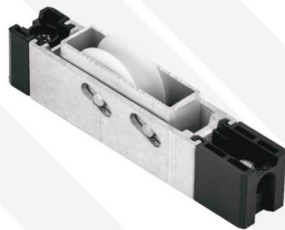

Suprema Simples

Roldana Simples Suprema Fermax para trilho Macarrão Rold-158-042
Comprimento: 85mm
Altura: 21mm
Largura: 25mm